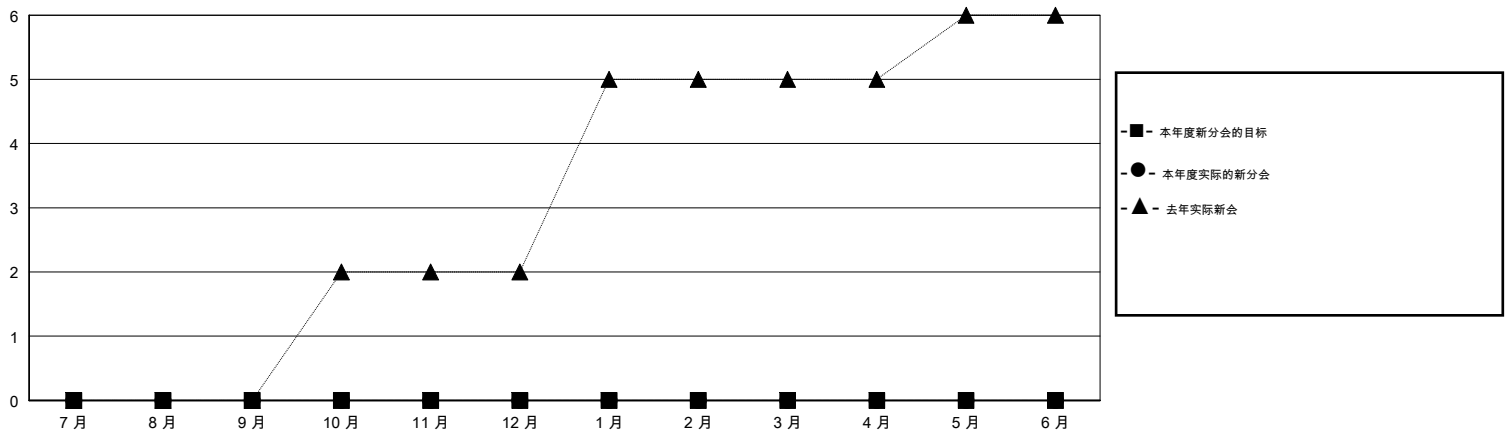

# MONTHLY MEMBERSHIP PROGRESS REPORT

District 382

Results as of: 10/31/2018

GMT: ZIYU LIN

地点 CHINA

GMT宪章区

分会			
成果 2018-2019			
季	新分会目标	新会	会员流失的分会
7月/8月/9月	0	0	5
10月/11月/12月	0	0	0
1月/2月/3月	0	0	0
4月/5月/6月	0	0	0

位会员@每位须缴			
成果 2018-2019			
季	会员净增长目标	实际会员增长数	实际退会会员 (包括转会)
7月/8月/9月	250	85	39
10月/11月/12月	250	3	14
1月/2月/3月	150	0	0
4月/5月/6月	100	0	0

目标与实际新会累积

目标和实际会员累积

已取消的分会: 5	24 CLUBS OF 126 增添1位或以上的新会员	性别分布 男 1,838 (61.12%) 女 1,169 (38.88%) 年度女性会员百分比目标: 0%
放弃的会员	<a href="#">点击这里取得累计会员数据</a>	总计家庭单位会员数 245
过世 2		支付减半会费的家庭会员 133
分会已取消 0		
其他 51		
总计 53		