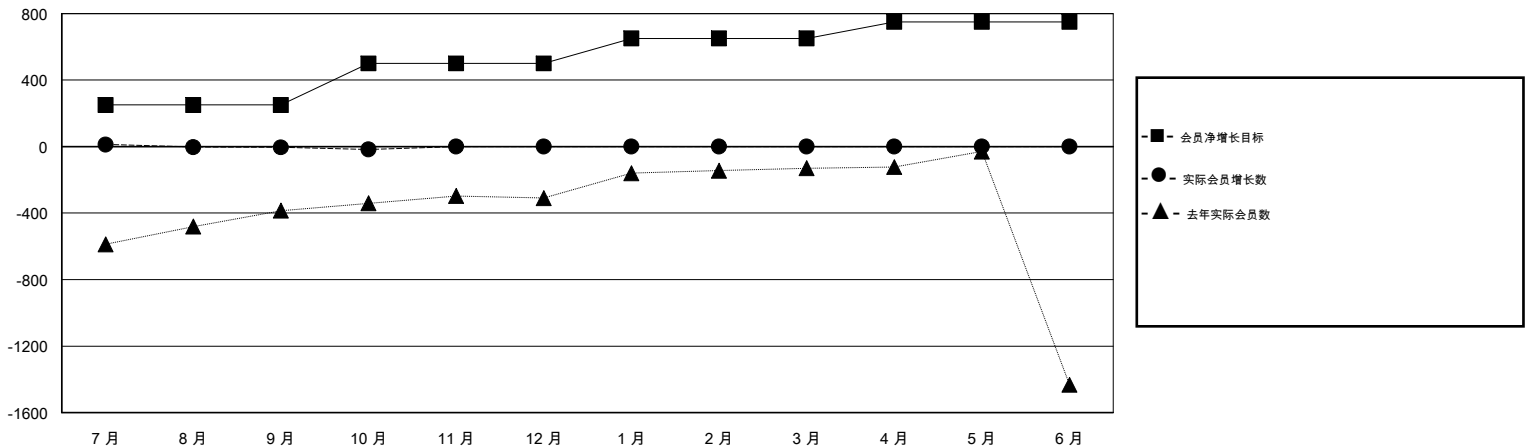

# MONTHLY MEMBERSHIP PROGRESS REPORT

District 382

Results as of: 10/31/2018

GMT: ZIYU LIN

地点 CHINA

GMT宪章区

分会			
成果 2018-2019			
季	新分会目标	新会	会员流失的分会
7月/8月/9月	0	0	5
10月/11月/12月	0	0	0
1月/2月/3月	0	0	0
4月/5月/6月	0	0	0

位会员@每位须缴			
成果 2018-2019			
季	会员净增长目标	实际会员增长数	实际退会会员 (包括转会)
7月/8月/9月	250	85	39
10月/11月/12月	250	3	14
1月/2月/3月	150	0	0
4月/5月/6月	100	0	0

目标与实际新会累积

目标和实际会员累积

已取消的分会: 5	24 CLUBS OF 126 增添1位或以上的新会员	性别分布 男 1,838 (61.12%) 女 1,169 (38.88%) 年度女性会员百分比目标: 0%
放弃的会员	<a href="#">点击这里取得累计会员数据</a>	总计家庭单位会员数 245
过世 2		支付减半会费的家庭会员 133
分会已取消 0		
其他 51		
总计 53		